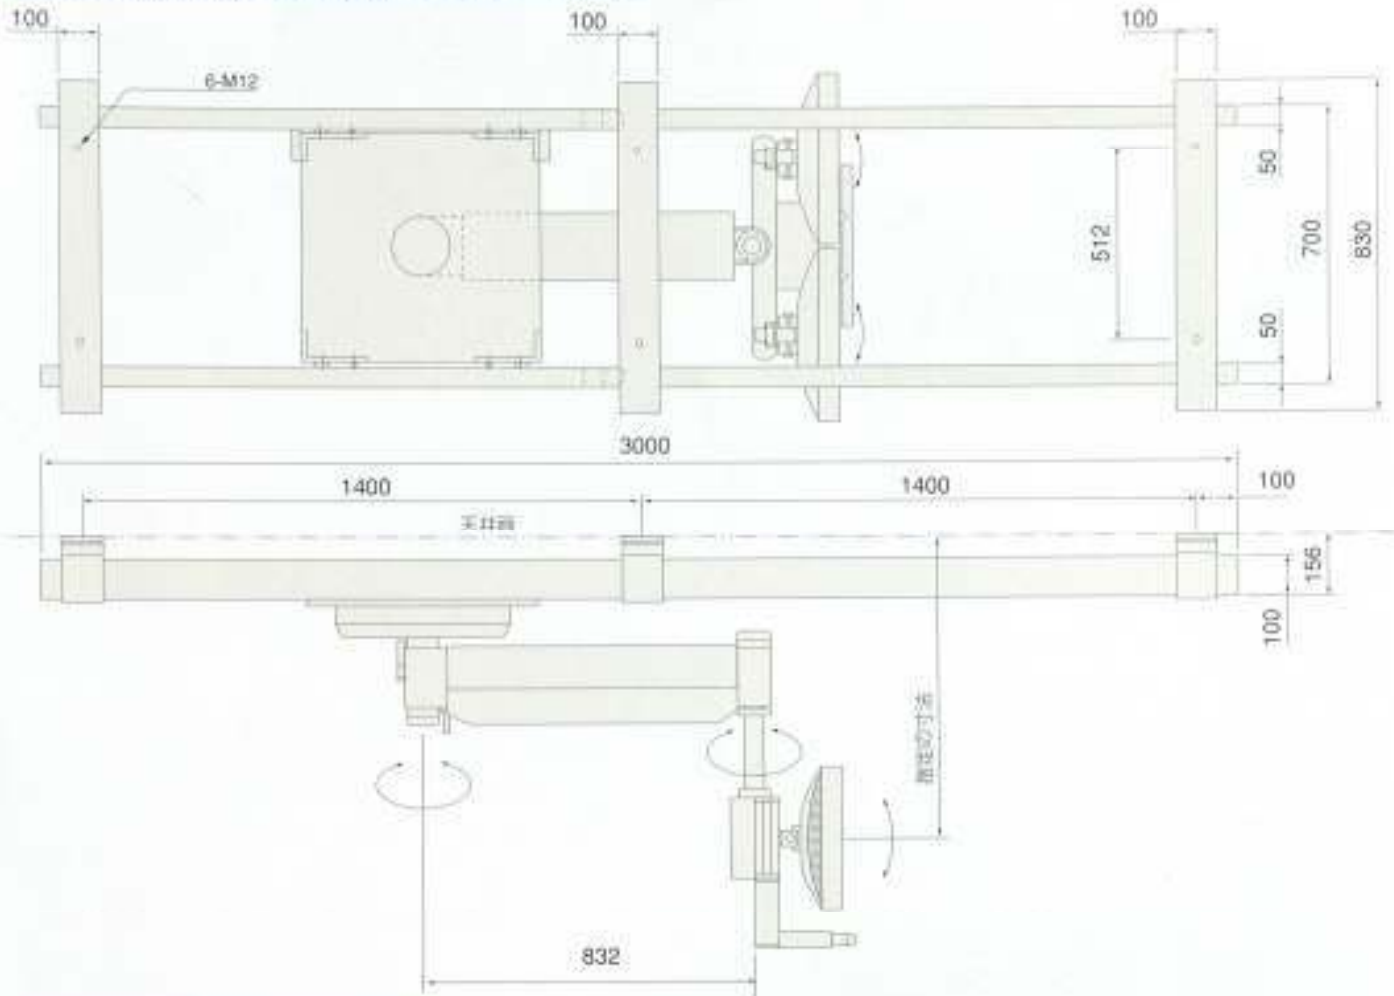

SVL5

天井取付け型

SVL6

壁面取付け型

CRTモニタータイプSA-SV

- 従来通りCRTモニター用懸垂装置もご用意
- CRTと液晶の組み合わせにも対応

外形寸法図

一方向移動型標準仕様参考図 液晶モニター2面ノーマルタイプ