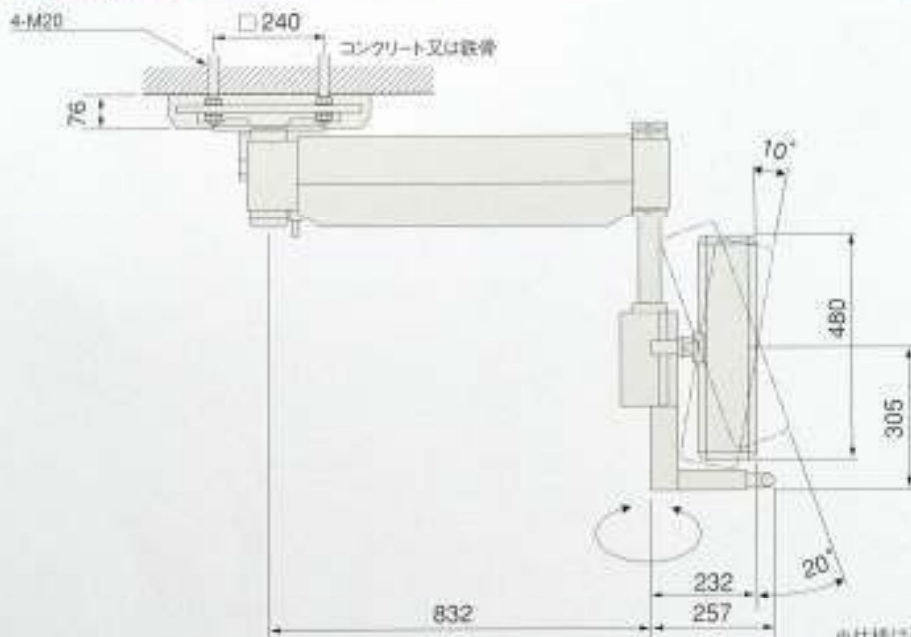

外形寸法図

一方向移動型標準仕様参考図 液晶モニター2面ノーマルタイプ

天井取付型参考図

アーム上下可動範囲

(単位:mm)

※仕様は改良のために変更する事がありますので、あらかじめお祈りいたします。

ご用命は

三共医療機株式会社

〒547-0002

大阪市平野区加美東6-14-22

TEL 06-6794-1600

FAX 06-6794-1606

7番43号
72-875-3059

1872-5-4
3-3249-2082

1873-12番1号
92-413-9106