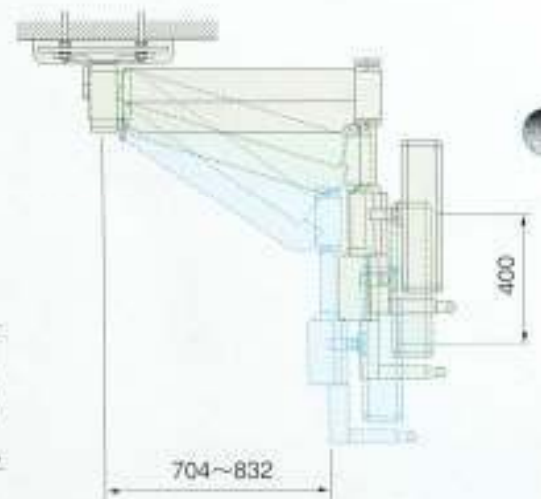

(単位:mm)

※仕様は改良のために変更する事がありますので、あらかじめお祈りいたします。

ご用命は

三共医療機株式会社

〒547-0002

大阪市平野区加美東6-14-22

TEL 06-6794-1600

FAX 06-6794-1606

7番43号
72-875-3059

1872-5-4
3-3249-2082

1873-12番1号
92-413-9106