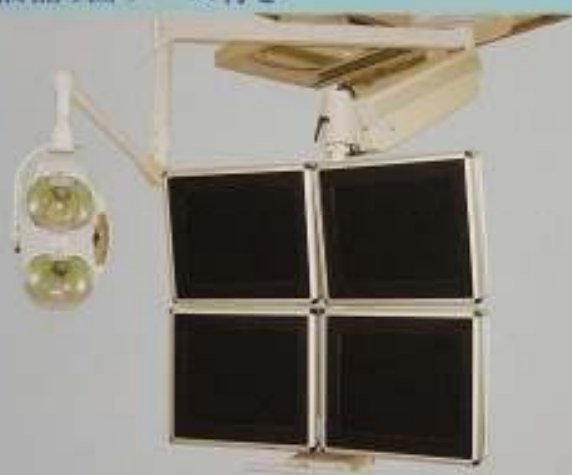

モニター懸垂装置

SA-SV シリーズ

空間の有効利用には液晶モニターが最適!

Sankyo

使いやすさを追求し、多彩なバリエーション

液晶モニタータイプSA-SVL

画面角度調整機構を標準装備

液晶モニターは、視線に合わせて画面の角度を調整する事が、とても重要です。そこで、SVLシリーズではモニターが前後左右に可動する角度調整機構を標準装備しました。

ノーマルタイプとして、軽量、コンパクトで、低コストな、ケース無し仕様も選択していただけます。

液晶2面ノーマル

設置バリエーションSVLシリーズ

SVL1

既存レール使用、レール無しタイプ
(各レール用に受注制作)

SVL2

既存レール使用、内部レール付き
タイプ(各レール用に受注制作)

SVL3

1方向移動型、レール付きタイプ
(電磁オフロック付き)

SVL4

2方向移動型、レール付きタイプ
(電磁オフロック付き)

で最適なモニターポジションが得られます。

液晶3面ケース付き

3面タイプは、独自のコの字折畳み機構を標準採用

3面タイプはケースの有無にかかわらず、独自のコの字型折畳み機構を採用し、コンパクト収納と画面角度調整を両立しました。又、使用時にセンターのモニターに対しまして左右それぞれのモニターを裏側(180度回転)で見えていただく事も可能です。

●液晶3面折畳み状態

●画面角度調整状態

液晶4面ケース付き

1面～4面まで標準対応

1面から4面まで、各画面が独立して角度調整が可能で、様々なレイアウトにも対応します。

5面以上は大きさや重量に応じて、構造を変更致しますのでご相談ください。

無影灯(写真)や防護アクリルもオプションにて取付け可能です。

他の備品取付けに関しましてもご相談ください。