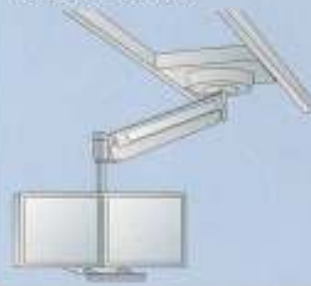

モニター懸垂装置

SA-SV シリーズ

空間の有効利用には液晶モニターが最適!

Sankyo

使いやすさを追求し、多彩なバリエーション

液晶モニタータイプSA-SVL

画面角度調整機構を標準装備

液晶モニターは、視線に合わせて画面の角度を調整する事が、とても重要です。そこで、SVLシリーズではモニターが前後左右に可動する角度調整機構を標準装備しました。

スムーズな上下動

ガスダンパー使用により、スムーズな上下動を可能とし、ストローク400mm内にて任意の高さで停止が可能です。

レイアウトに合わせてサイズ変更可能

既存の施設やレールに合わせてサイズや取付け位置などの変更に対応が可能です。

レールの延長や懸垂アームの延長など多くの実績がございますのでお問い合わせ下さい。

ケース付きには低反射アクリル板が標準装備

液晶2面ケース付き

汚れや、損傷からモニターを守る、ケース付きには、軽量アルミケースを採用し、前面には低反射アクリル板を標準装備し、見やすさを損ないません。

ノーマルタイプとして、軽量、コンパクトで、低コストな、ケース無し仕様も選択していただけます。

液晶2面ノーマル

設置バリエーションSVLシリーズ

SVL1

既存レール使用、レール無しタイプ
(各レール用に受注制作)

SVL2

既存レール使用、内部レール付き
タイプ(各レール用に受注制作)

SVL3

1方向移動型、レール付きタイプ
(電磁オフロック付き)

SVL4

2方向移動型、レール付きタイプ
(電磁オフロック付き)

で最適なモニターポジションが得られます。

液晶3面ケース付き

3面タイプは、独自のコの字折畳み機構を標準採用

3面タイプはケースの有無にかかわらず、独自のコの字型折畳み機構を採用し、コンパクト収納と画面角度調整を両立しました。又、使用時にセンターのモニターに対しまして左右それぞれのモニターを裏側(180度回転)で見えていただく事も可能です。