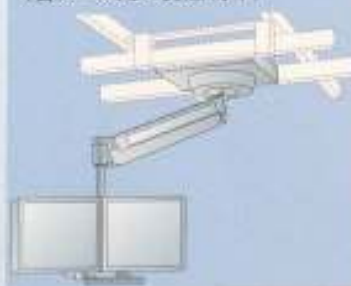

モニター懸垂装置

SA-SV シリーズ

空間の有効利用には液晶モニターが最適!

Sankyo

使いやすさを追求し、多彩なバリエーション

液晶モニタータイプSA-SVL

画面角度調整機構を標準装備

液晶モニターは、視線に合わせて画面の角度を調整する事が、とても重要です。そこで、SVLシリーズではモニターが前後左右に可動する角度調整機構を標準装備しました。

スムーズな上下動

ガスダンパー使用により、スムーズな上下動を可能とし、ストローク400mm内にて任意の高さで停止が可能です。

レイアウトに合わせてサイズ変更可能

既存の施設やレールに合わせてサイズや取付け位置などの変更に対応が可能です。

レールの延長や懸垂アームの延長など多くの実績がございますのでお問い合わせ下さい。

ケース付きには低反射アクリル板が標準装備

液晶2面ケース付き

汚れや、損傷からモニターを守る、ケース付きには、軽量アルミケースを採用し、前面には低反射アクリル板を標準装備し、見やすさを損ないません。

ノーマルタイプとして、軽量、コンパクトで、低コストな、ケース無し仕様も選択していただけます。

液晶2面ノーマル

設置バリエーションSVLシリーズ

SVL1

既存レール使用、レール無しタイプ
(各レール用に受注制作)

SVL2

既存レール使用、内部レール付き
タイプ(各レール用に受注制作)

SVL3

1方向移動型、レール付きタイプ
(電磁オフロック付き)

SVL4

2方向移動型、レール付きタイプ
(電磁オフロック付き)

で最適なモニターポジションが得られます。

液晶3面ケース付き

3面タイプは、独自のコの字折畳み機構を標準採用

3面タイプはケースの有無にかかわらず、独自のコの字型折畳み機構を採用し、コンパクト収納と画面角度調整を両立しました。又、使用時にセンターのモニターに対しまして左右それぞれのモニターを裏側(180度回転)で見えていただく事も可能です。