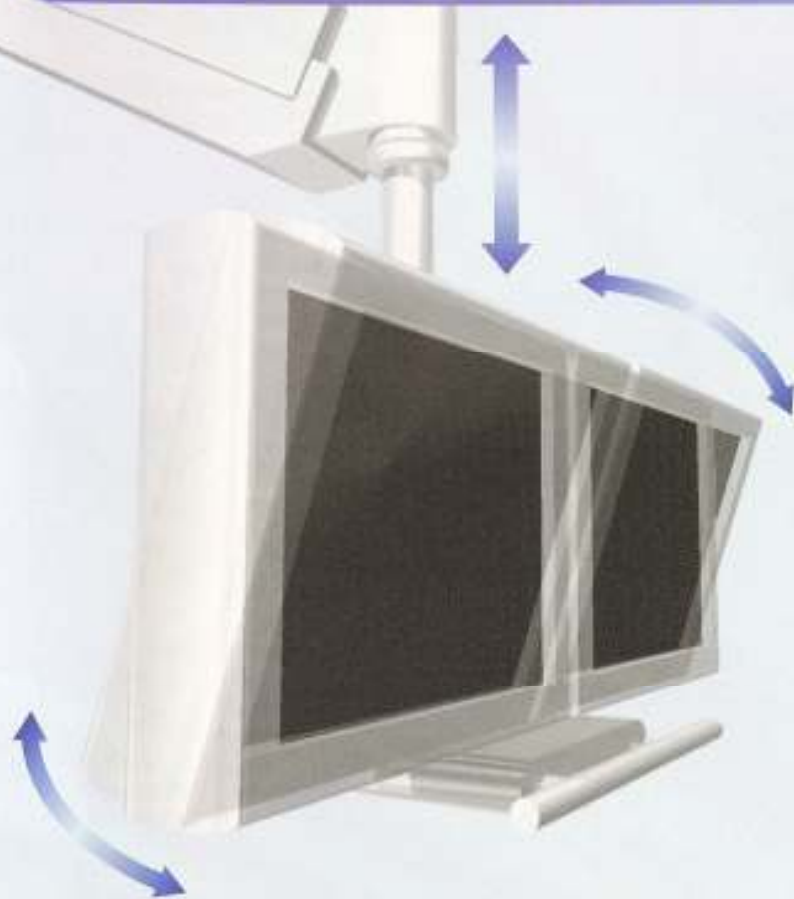

モニター懸垂装置

SA-SV シリーズ

空間の有効利用には液晶モニターが最適!

Sankyo

使いやすさを追求し、多彩なバリエーション

液晶モニタータイプSA-SVL

画面角度調整機構を標準装備

液晶モニターは、視線に合わせて画面の角度を調整する事が、とても重要です。そこで、SVLシリーズではモニターが前後左右に可動する角度調整機構を標準装備しました。

スムーズな上下動

ガスダンパー使用により、スムーズな上下動を可能とし、ストローク400mm内にて任意の高さで停止が可能です。

レイアウトに合わせてサイズ変更可能

既存の施設やレールに合わせてサイズや取付け位置などの変更に対応が可能です。

レールの延長や懸垂アームの延長など多くの実績がございますのでお問い合わせ下さい。

ケース付きには低反射アクリル板が標準装備

液晶2面ケース付き

汚れや、損傷からモニターを守る、ケース付きには、軽量アルミケースを採用し、前面には低反射アクリル板を標準装備し、見やすさを損ないません。

1方向移動型、レール付きタイプ
(電磁オフロック付き)

SVL4

2方向移動型、レール付きタイプ
(電磁オフロック付き)

で最適なモニターポジションが得られます。

液晶3面ケース付き

3面タイプは、独自のコの字折畳み機構を標準採用

3面タイプはケースの有無にかかわらず、独自のコの字型折畳み機構を採用し、コンパクト収納と画面角度調整を両立しました。又、使用時にセンターのモニターに対しまして左右それぞれのモニターを裏側(180度回転)で見えていただく事も可能です。

●液晶3面折畳み状態

●画面角度調整状態

液晶4面ケース付き

1面～4面まで標準対応

1面から4面まで、各画面が独立して角度調整が可能で、様々なレイアウトにも対応します。

5面以上は大きさや重量に応じて、構造を変更致しますのでご相談ください。

無影灯(写真)や防護アクリルもオプションにて取付け可能です。

他の備品取付けに関しましてもご相談ください。