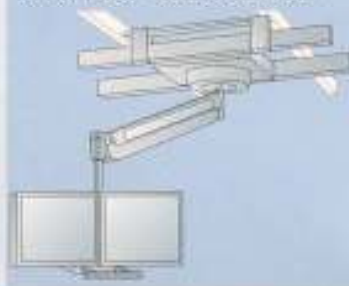

モニター懸垂装置

SA-SV シリーズ

空間の有効利用には液晶モニターが最適!

Sankyo

使いやすさを追求し、多彩なバリエーション

液晶モニタータイプSA-SVL

画面角度調整機構を標準装備

液晶モニターは、視線に合わせて画面の角度を調整する事が、とても重要です。そこで、SVLシリーズではモニターが前後左右に可動する角度調整機構を標準装備しました。

スムーズな上下動

ガスダンパー使用により、スムーズな上下動を可能とし、ストローク400mm内にて任意の高さで停止が可能です。

レイアウトに合わせてサイズ変更可能

既存の施設やレールに合わせてサイズや取付け位置などの変更に対応が可能です。

レールの延長や懸垂アームの延長など多くの実績がございますのでお問い合わせ下さい。

ケース付きには低反射アクリル板が標準装備

液晶2面ケース付き

汚れや、損傷からモニターを守る、ケース付きには、軽量アルミケースを採用し、前面には低反射アクリル板を標準装備し、見やすさを損ないません。

ノーマルタイプとして、軽量、コンパクトで、低コストな、ケース無し仕様も選択していただけます。

液晶2面ノーマル

設置バリエーションSVLシリーズ

SVL1

既存レール使用、レール無しタイプ
(各レール用に受注制作)

SVL2

既存レール使用、内部レール付き
タイプ(各レール用に受注制作)

SVL3

1方向移動型、レール付きタイプ
(電磁オフロック付き)

SVL4

2方向移動型、レール付きタイプ
(電磁オフロック付き)

で最適なモニターポジションが得られます。

液晶3面ケース付き

3面タイプは、独自のコの字折畳み機構を標準採用

3面タイプはケースの有無にかかわらず、独自のコの字型折畳み機構を採用し、コンパクト収納と画面角度調整を両立しました。又、使用時にセンターのモニターに対しまして左右それぞれのモニターを裏側(180度回転)で見えていただく事も可能です。