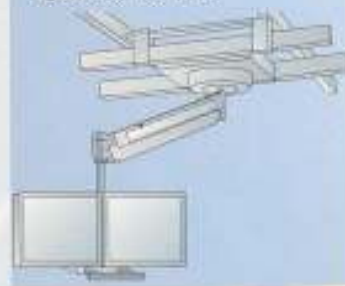

スムーズな上下動

ガスダンパー使用により、スムーズな上下動を可能とし、ストローク400mm内にて任意の高さで停止が可能です。

レイアウトに合わせてサイズ変更可能

既存の施設やレールに合わせてサイズや取付け位置などの変更に対応が可能です。

レールの延長や懸垂アームの延長など多くの実績がございますのでお問い合わせ下さい。

ケース付きには低反射アクリル板が標準装備

液晶2面ケース付き

汚れや、損傷からモニターを守る、ケース付きには、軽量アルミケースを採用し、前面には低反射アクリル板を標準装備し、見やすさを損ないません。

ノーマルタイプとして、軽量、コンパクトで、低コストな、ケース無し仕様も選択していただけます。

液晶2面ノーマル

設置バリエーションSVLシリーズ

SVL1

既存レール使用、レール無しタイプ
(各レール用に受注制作)

SVL2

既存レール使用、内部レール付き
タイプ(各レール用に受注制作)

SVL3

1方向移動型、レール付きタイプ
(電磁オフロック付き)

SVL4

2方向移動型、レール付きタイプ
(電磁オフロック付き)

で最適なモニターポジションが得られます。

液晶3面ケース付き

3面タイプは、独自のコの字折畳み機構を標準採用

3面タイプはケースの有無にかかわらず、独自のコの字型折畳み機構を採用し、コンパクト収納と画面角度調整を両立しました。又、使用時にセンターのモニターに対しまして左右それぞれのモニターを裏側(180度回転)で見えていただく事も可能です。

●液晶3面折畳み状態

●画面角度調整状態

液晶4面ケース付き

1面～4面まで標準対応

1面から4面まで、各画面が独立して角度調整が可能で、様々なレイアウトにも対応します。

5面以上は大きさや重量に応じて、構造を変更致しますのでご相談ください。

無影灯(写真)や防護アクリルもオプションにて取付け可能です。

他の備品取付けに関しましてもご相談ください。